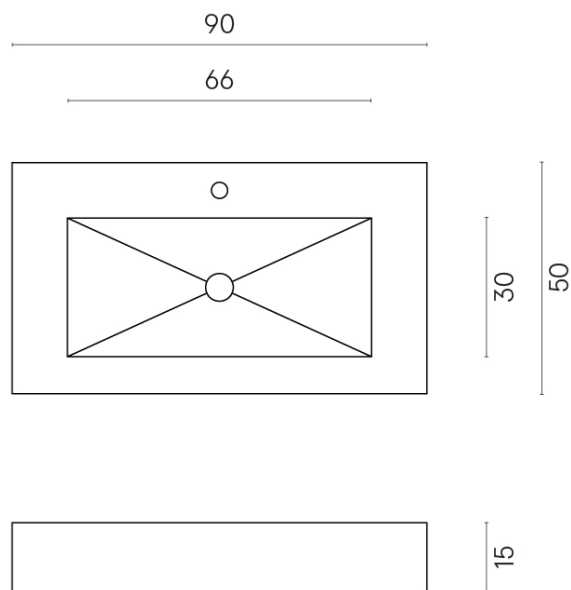

SCHEDA DI CONFIGURAZIONE

Cod. art.: 620810000002

Fly

Washbasin 90

Rivestimento del
prodotto

Charme Extra Atlantic
Matt

I colori e le altre caratteristiche estetiche delle piastrelle presenti nelle illustrazioni presenti sul sito sono puramente indicativi. Guarda sempre i campioni di persona prima dell'acquisto.