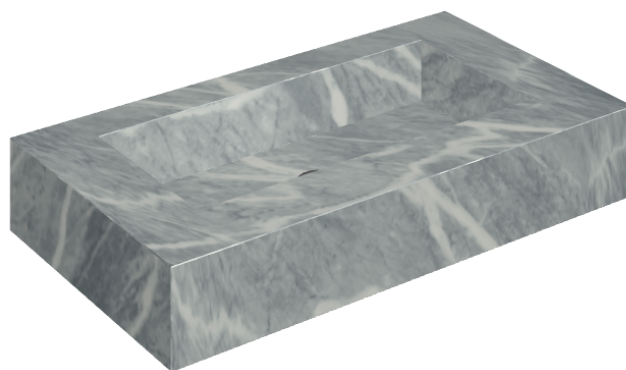

SCHEDA DI CONFIGURAZIONE

Cod. art.: 620810000002

Fly

Washbasin 90

Rivestimento del
prodotto

Charme Extra Atlantic
Matt

I colori e le altre caratteristiche estetiche delle piastrelle presenti nelle illustrazioni presenti sul sito sono puramente indicativi. Guarda sempre i campioni di persona prima dell'acquisto.