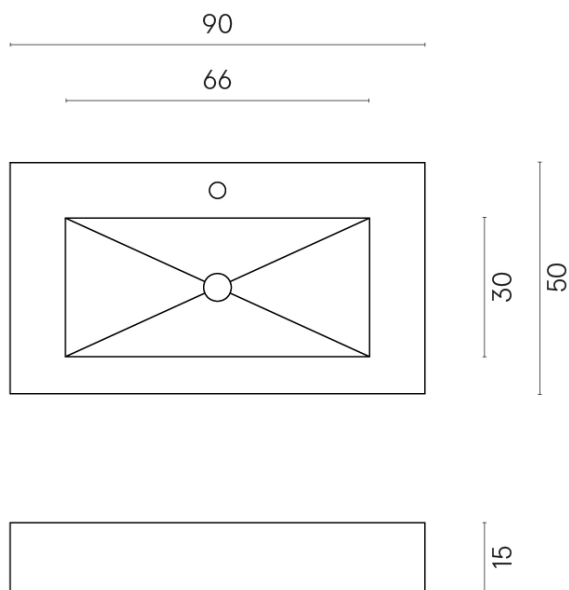

SCHEDA DI CONFIGURAZIONE

Cod. art.: 620810000002

Fly

Washbasin 90

Rivestimento del
prodotto

Charme Advance Silk
Grey Honed Satin

I colori e le altre caratteristiche estetiche delle piastrelle presenti nelle illustrazioni presenti sul sito sono puramente indicativi. Guarda sempre i campioni di persona prima dell'acquisto.