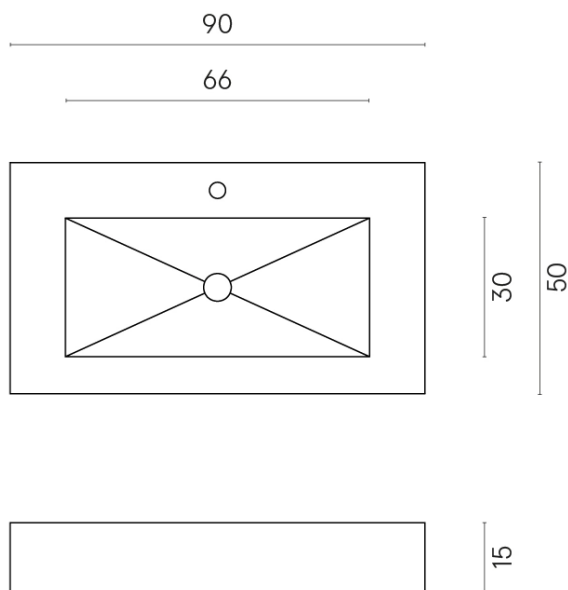

SCHEDA DI CONFIGURAZIONE

Cod. art.: 620810000002

Fly

Washbasin 90

Rivestimento del
prodotto

Metropolis Glass
Powder Lux

I colori e le altre caratteristiche estetiche delle piastrelle presenti nelle illustrazioni presenti sul sito sono puramente indicativi. Guarda sempre i campioni di persona prima dell'acquisto.