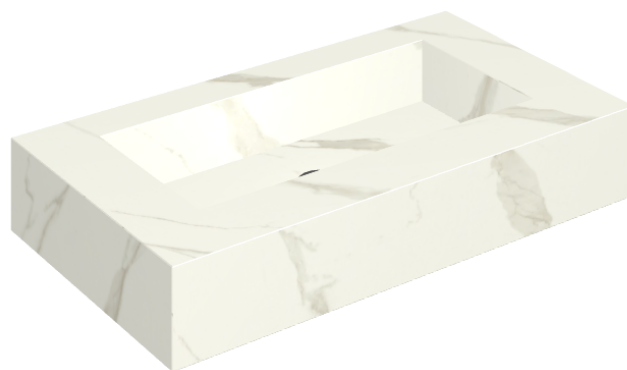

## Washbasin 90

Rivestimento del  
prodotto

Metropolis Calacatta  
Gold Matt

I colori e le altre caratteristiche estetiche delle piastrelle presenti nelle illustrazioni presenti sul sito sono puramente indicativi. Guarda sempre i campioni di persona prima dell'acquisto.