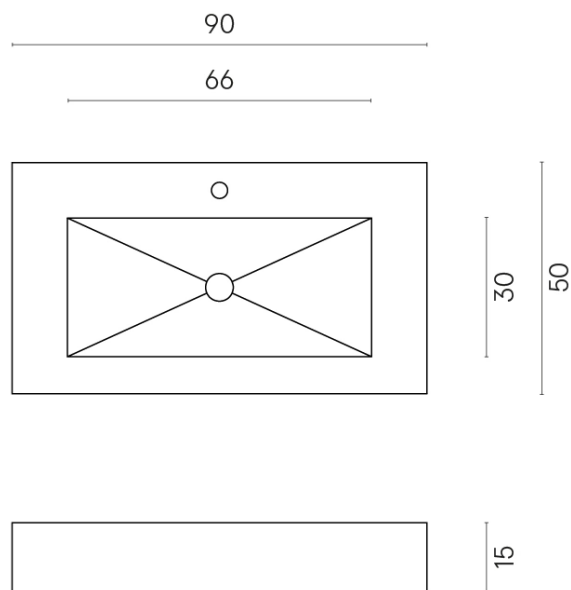

SCHEDA DI CONFIGURAZIONE

Cod. art.: 620810000002

Fly

Washbasin 90

Rivestimento del
prodotto
Eternum Gold Matt

I colori e le altre caratteristiche estetiche delle piastrelle presenti nelle illustrazioni presenti sul sito sono puramente indicativi. Guarda sempre i campioni di persona prima dell'acquisto.