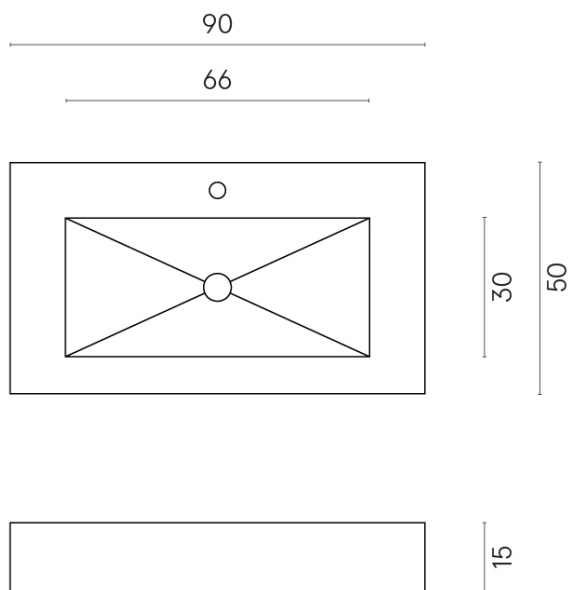

SCHEDA DI CONFIGURAZIONE

Cod. art.: 620810000002

Fly

Washbasin 90

Rivestimento del
prodotto
Eternum Coffee Matt

I colori e le altre caratteristiche estetiche delle piastrelle presenti nelle illustrazioni presenti sul sito sono puramente indicativi. Guarda sempre i campioni di persona prima dell'acquisto.