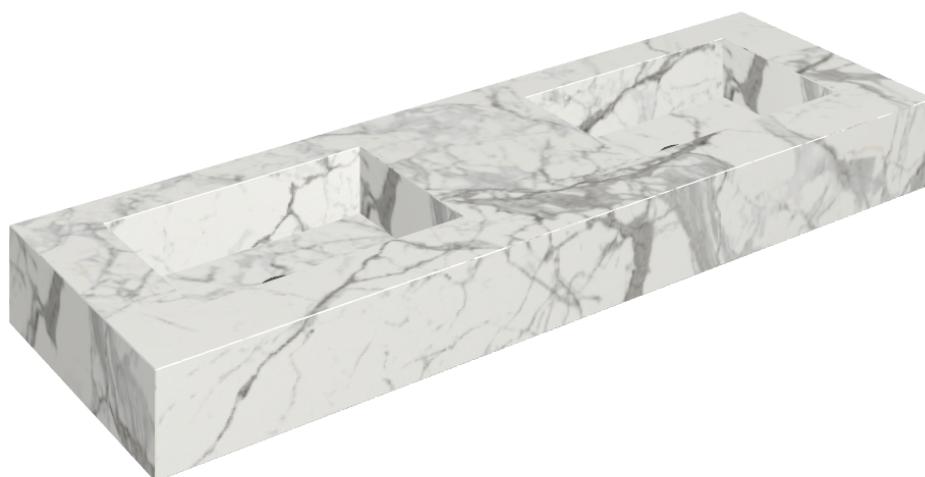

SCHEDA DI CONFIGURAZIONE

Cod. art.: 620810000005

Fly

Washbasin Duo 150

Rivestimento del
prodotto

Charme Evo Statuario
Matt

I colori e le altre caratteristiche estetiche delle piastrelle presenti nelle illustrazioni presenti sul sito sono puramente indicativi. Guarda sempre i campioni di persona prima dell'acquisto.