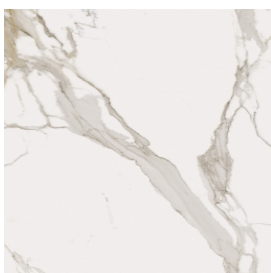

SCHEDA DI CONFIGURAZIONE

Cod. art.: 620810000005

Fly

Washbasin Duo 150

Rivestimento del
prodotto

Charme Evo
Calacatta Matt

I colori e le altre caratteristiche estetiche delle piastrelle presenti nelle illustrazioni presenti sul sito sono puramente indicativi. Guarda sempre i campioni di persona prima dell'acquisto.