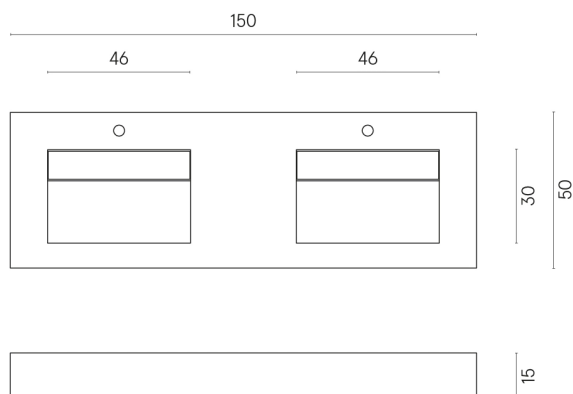

SCHEDA DI CONFIGURAZIONE

Cod. art.: 620810000005

Fly

Washbasin Duo 150

Rivestimento del
prodotto

Charme Evo Imperiale
Matt

I colori e le altre caratteristiche estetiche delle piastrelle presenti nelle illustrazioni presenti sul sito sono puramente indicativi. Guarda sempre i campioni di persona prima dell'acquisto.