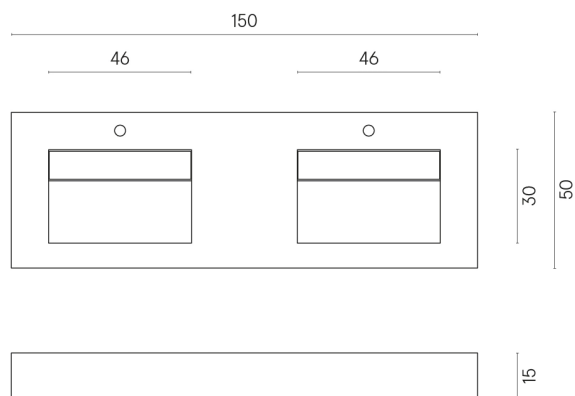

SCHEDA DI CONFIGURAZIONE

Cod. art.: 620810000005

Fly

Washbasin Duo 150

Rivestimento del
prodotto

Charme Evo Antracite
Matt

I colori e le altre caratteristiche estetiche delle piastrelle presenti nelle illustrazioni presenti sul sito sono puramente indicativi. Guarda sempre i campioni di persona prima dell'acquisto.