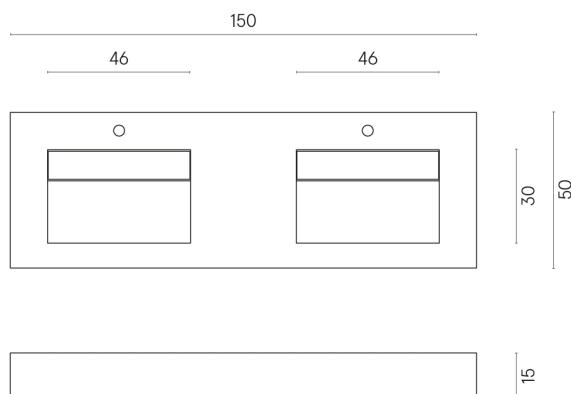

SCHEDA DI CONFIGURAZIONE

Cod. art.: 620810000005

Fly

Washbasin Duo 150

Rivestimento del
prodotto
Materia Titanio Matt

I colori e le altre caratteristiche estetiche delle piastrelle presenti nelle illustrazioni presenti sul sito sono puramente indicativi. Guarda sempre i campioni di persona prima dell'acquisto.