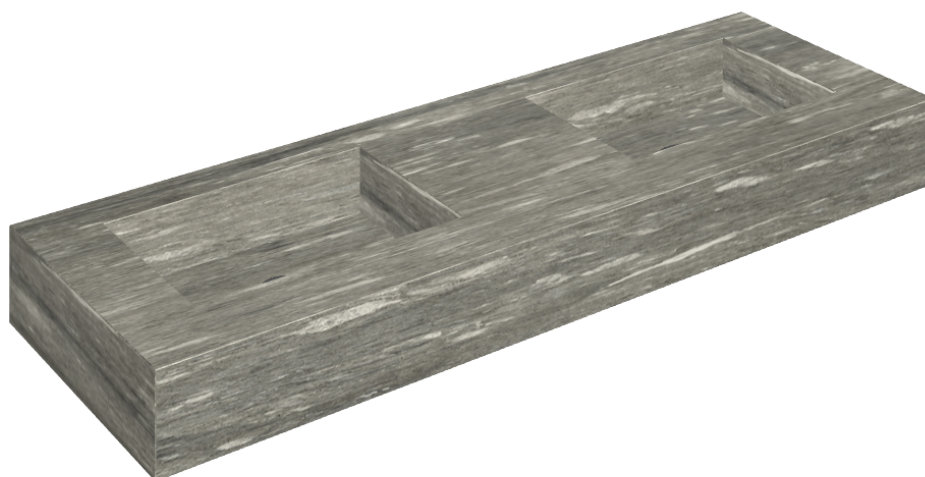

SCHEDA DI CONFIGURAZIONE

Cod. art.: 620810000005

Fly

Washbasin Duo 150

Rivestimento del
prodotto

Skyfall Grigio Alpino
Matt

I colori e le altre caratteristiche estetiche delle piastrelle presenti nelle illustrazioni presenti sul sito sono puramente indicativi. Guarda sempre i campioni di persona prima dell'acquisto.