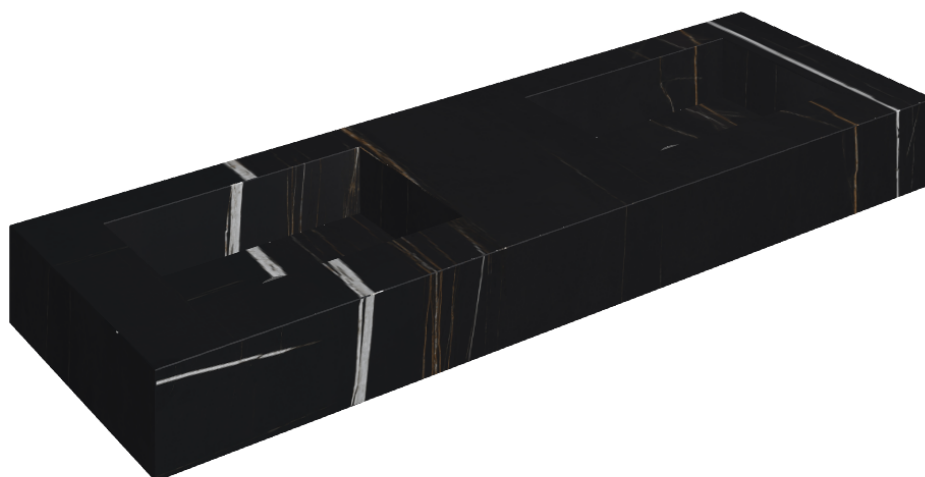

SCHEDA DI CONFIGURAZIONE

Cod. art.: 620810000005

Fly

Washbasin Duo 150

Rivestimento del
prodotto

Charme Deluxe
Sahara Noir Matt

I colori e le altre caratteristiche estetiche delle piastrelle presenti nelle illustrazioni presenti sul sito sono puramente indicativi. Guarda sempre i campioni di persona prima dell'acquisto.