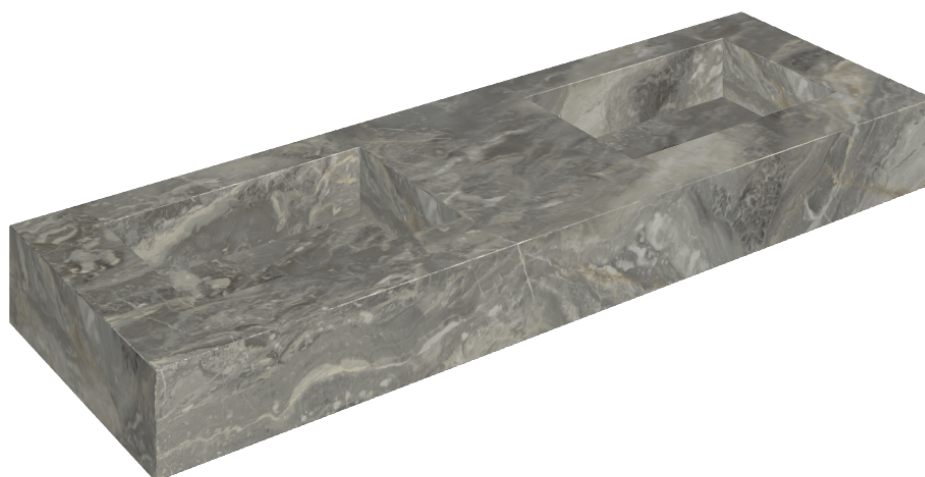

SCHEDA DI CONFIGURAZIONE

Cod. art.: 620810000005

Fly

Washbasin Duo 150

Rivestimento del
prodotto

Charme Deluxe Grigio
Orobico Matt

I colori e le altre caratteristiche estetiche delle piastrelle presenti nelle illustrazioni presenti sul sito sono puramente indicativi. Guarda sempre i campioni di persona prima dell'acquisto.