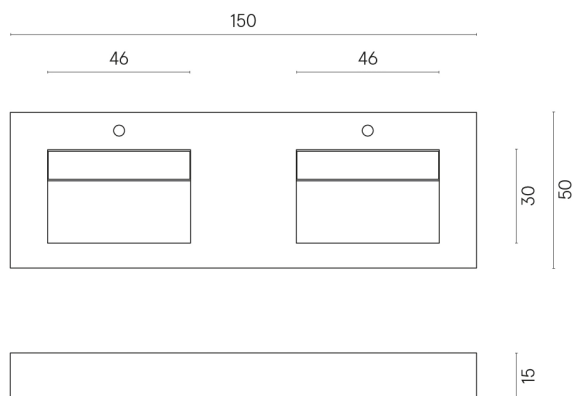

SCHEDA DI CONFIGURAZIONE

Cod. art.: 620810000005

Fly

Washbasin Duo 150

Rivestimento del
prodotto
Metropolis Desert
Beige Matt

I colori e le altre caratteristiche estetiche delle piastrelle presenti nelle illustrazioni presenti sul sito sono puramente indicativi. Guarda sempre i campioni di persona prima dell'acquisto.

Trova il punto vendita
autorizzato più vicino:

<https://ural.italonceramica.ru/ru/home/dealer/>