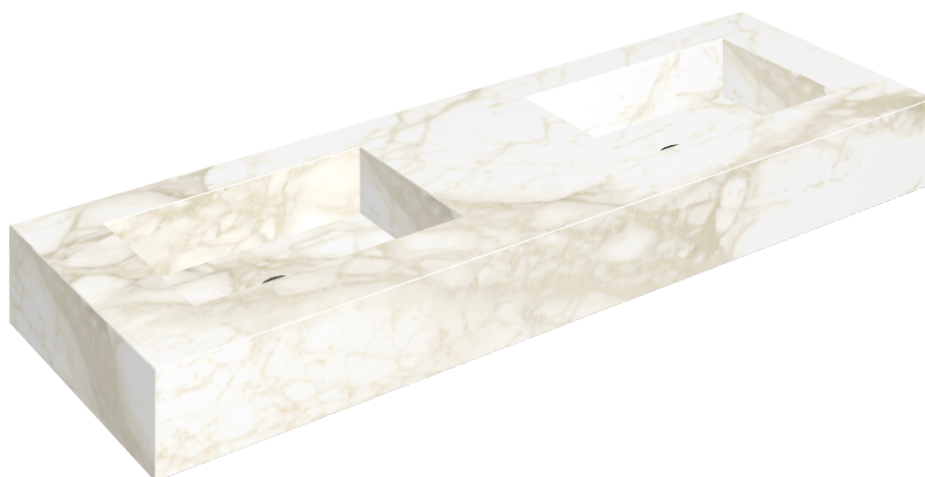

SCHEDA DI CONFIGURAZIONE

Cod. art.: 620810000005

Fly

Washbasin Duo 150

Rivestimento del
prodotto

Eternum Carrara Lux

I colori e le altre caratteristiche estetiche delle piastrelle presenti nelle illustrazioni presenti sul sito sono puramente indicativi. Guarda sempre i campioni di persona prima dell'acquisto.