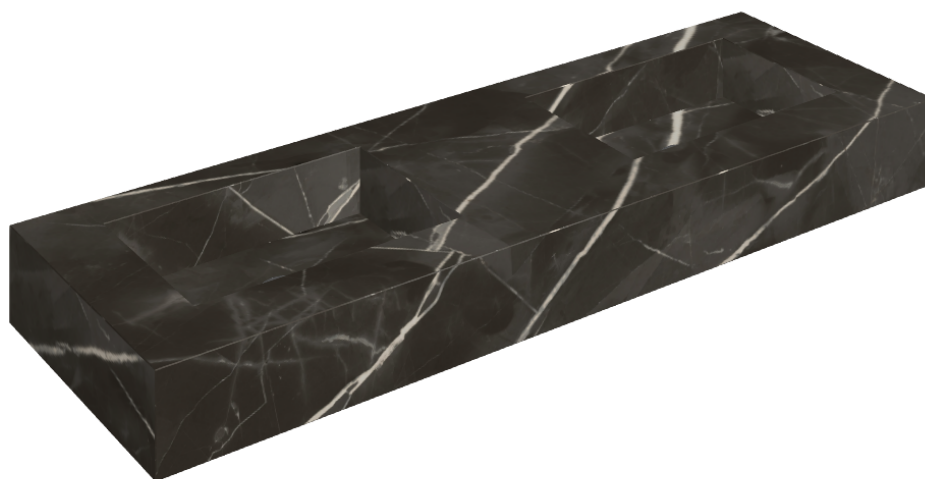

SCHEDA DI CONFIGURAZIONE

Cod. art.: 620810000005

Fly

Washbasin Duo 150

Rivestimento del
prodotto

Stellaris Precious
Black Matt

I colori e le altre caratteristiche estetiche delle piastrelle presenti nelle illustrazioni presenti sul sito sono puramente indicativi. Guarda sempre i campioni di persona prima dell'acquisto.