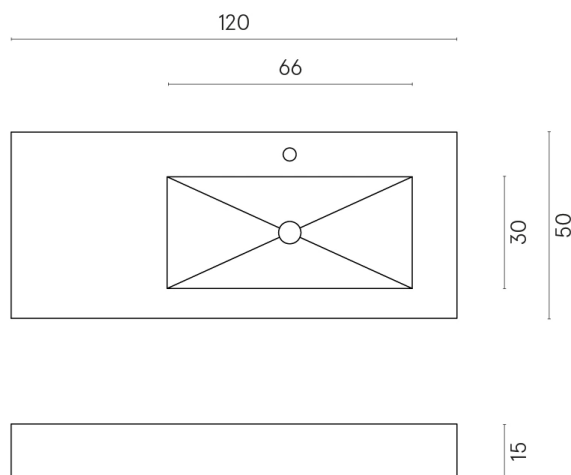

SCHEDA DI CONFIGURAZIONE

Cod. art.: 620810000009

Fly

Washbasin 120 Dx

Rivestimento del
prodotto
Surface Corten Matt

I colori e le altre caratteristiche estetiche delle piastrelle presenti nelle illustrazioni presenti sul sito sono puramente indicativi. Guarda sempre i campioni di persona prima dell'acquisto.