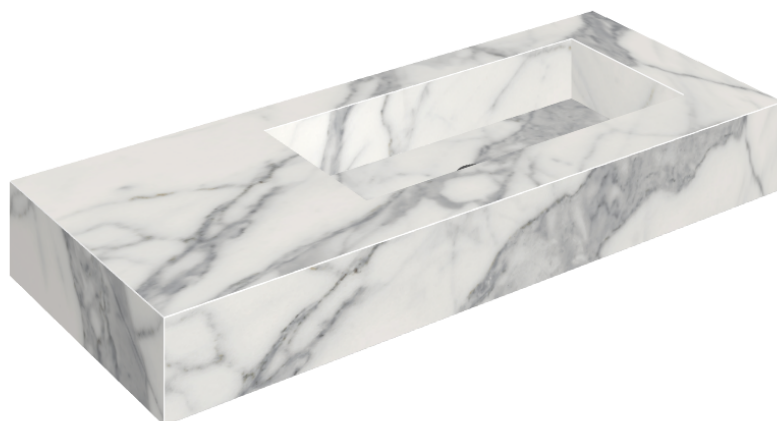

## Washbasin 120 Dx

Rivestimento del  
prodotto

Charme Evo Statuario  
Matt

I colori e le altre caratteristiche estetiche delle piastrelle presenti nelle illustrazioni presenti sul sito sono puramente indicativi. Guarda sempre i campioni di persona prima dell'acquisto.