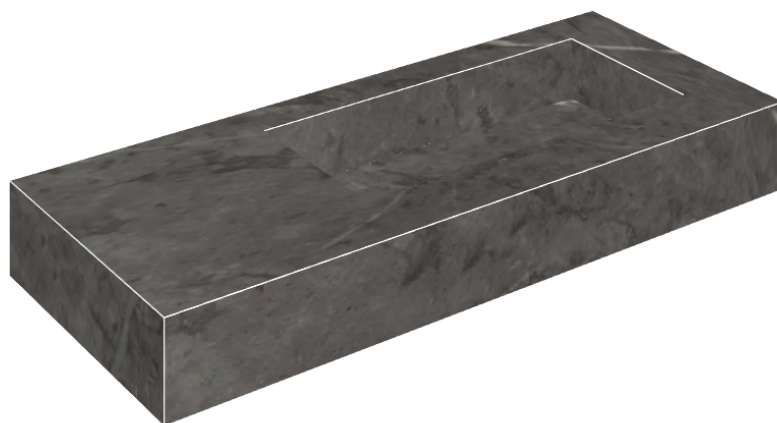

## Washbasin 120 Dx

Rivestimento del  
prodotto

Charme Evo Antracite  
Matt

I colori e le altre caratteristiche estetiche delle piastrelle presenti nelle illustrazioni presenti sul sito sono puramente indicativi. Guarda sempre i campioni di persona prima dell'acquisto.