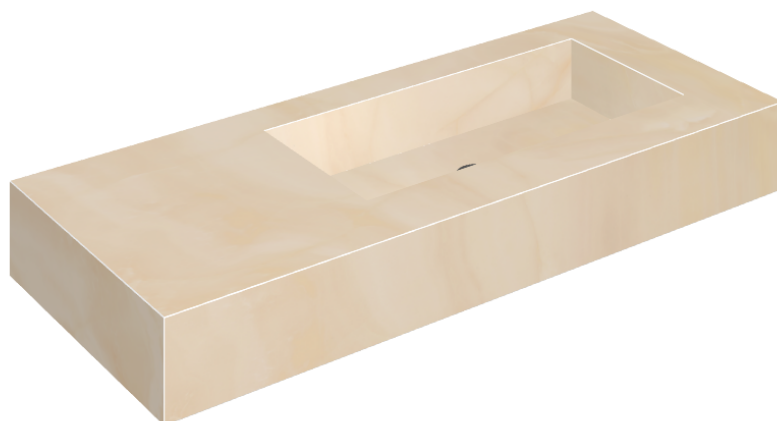

## Washbasin 120 Dx

Rivestimento del  
prodotto

Charme Evo Onyx Lux

I colori e le altre caratteristiche estetiche delle piastrelle presenti nelle illustrazioni presenti sul sito sono puramente indicativi. Guarda sempre i campioni di persona prima dell'acquisto.