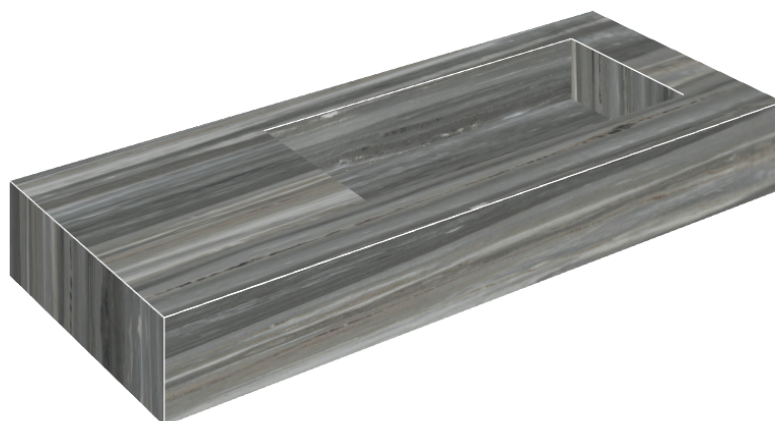

SCHEDA DI CONFIGURAZIONE

Cod. art.: 620810000009

Fly

Washbasin 120 Dx

Rivestimento del
prodotto

Charme Advance
Palissandro Dark Lux

I colori e le altre caratteristiche estetiche delle piastrelle presenti nelle illustrazioni presenti sul sito sono puramente indicativi. Guarda sempre i campioni di persona prima dell'acquisto.