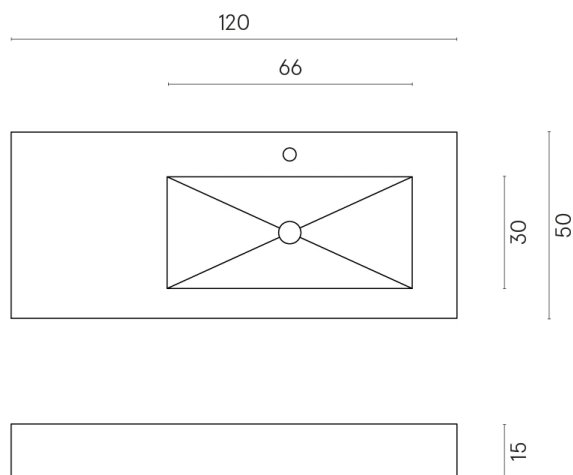

SCHEDA DI CONFIGURAZIONE

Cod. art.: 620810000009

Fly

Washbasin 120 Dx

Rivestimento del
prodotto
Metropolis Desert
Beige Matt

I colori e le altre caratteristiche estetiche delle piastrelle presenti nelle illustrazioni presenti sul sito sono puramente indicativi. Guarda sempre i campioni di persona prima dell'acquisto.

**Trova il punto vendita
autorizzato più vicino:**

<https://ural.italonceramica.ru/ru/home/dealer/>