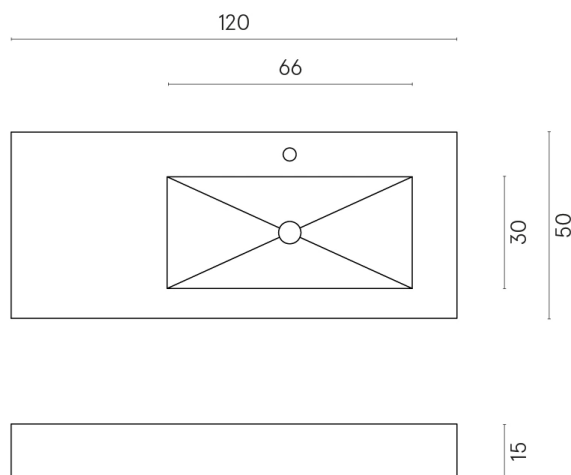

SCHEDA DI CONFIGURAZIONE

Cod. art.: 620810000009

Fly

Washbasin 120 Dx

Rivestimento del
prodotto
Eternum Gold Matt

I colori e le altre caratteristiche estetiche delle piastrelle presenti nelle illustrazioni presenti sul sito sono puramente indicativi. Guarda sempre i campioni di persona prima dell'acquisto.