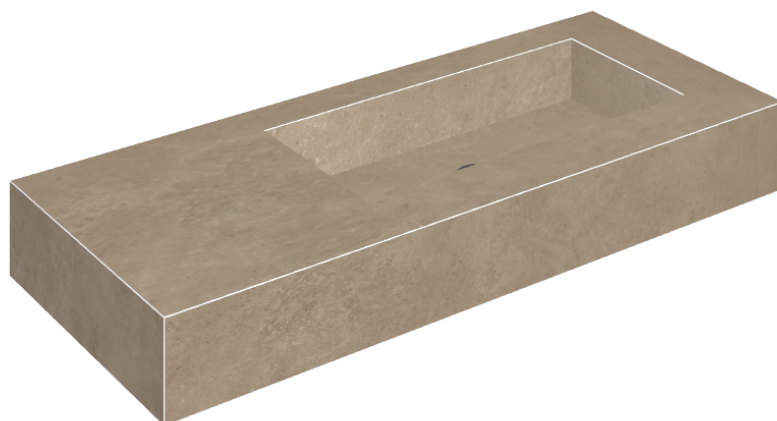

SCHEDA DI CONFIGURAZIONE

Cod. art.: 620810000009

Fly

Washbasin 120 Dx

Rivestimento del
prodotto
Eternum Gold Matt

I colori e le altre caratteristiche estetiche delle piastrelle presenti nelle illustrazioni presenti sul sito sono puramente indicativi. Guarda sempre i campioni di persona prima dell'acquisto.