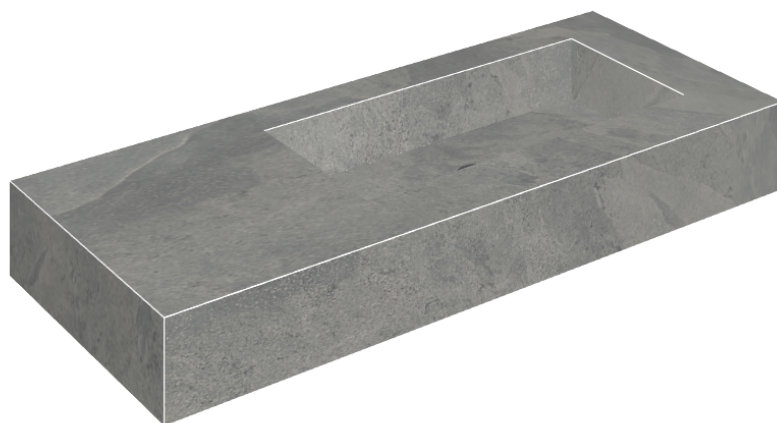

## Washbasin 120 Dx

Rivestimento del  
prodottoMateria Carbonio  
Honed Satin

I colori e le altre caratteristiche estetiche delle piastrelle presenti nelle illustrazioni presenti sul sito sono puramente indicativi. Guarda sempre i campioni di persona prima dell'acquisto.