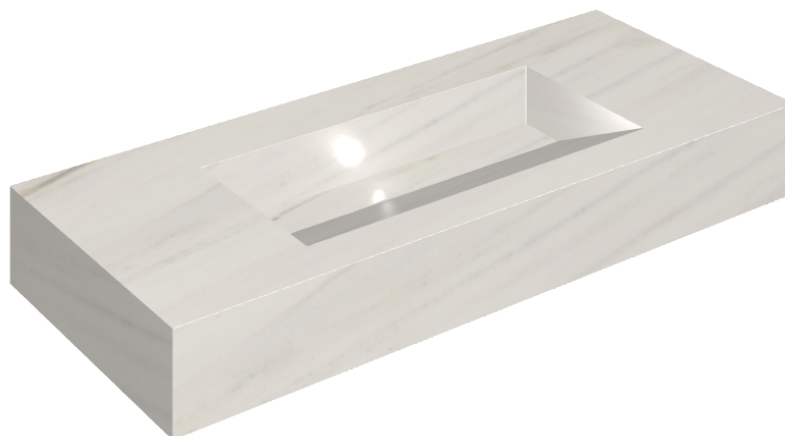

SCHEDA DI CONFIGURAZIONE

Cod. art.: 620810000012

Fly Evo

Washbasin 120

Rivestimento del
prodottoCharme Extra Lasa
Matt

I colori e le altre caratteristiche estetiche delle piastrelle presenti nelle illustrazioni presenti sul sito sono puramente indicativi. Guarda sempre i campioni di persona prima dell'acquisto.