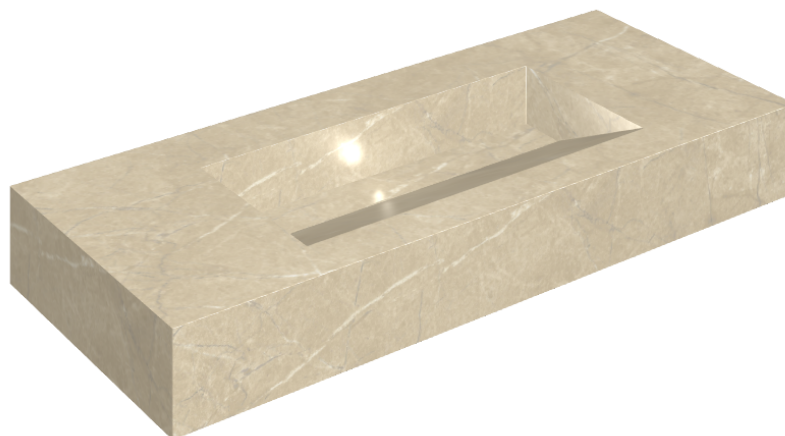

## Washbasin 120

**Rivestimento del prodotto**

Charme Extra Arcadia Lux

I colori e le altre caratteristiche estetiche delle piastrelle presenti nelle illustrazioni presenti sul sito sono puramente indicativi. Guarda sempre i campioni di persona prima dell'acquisto.