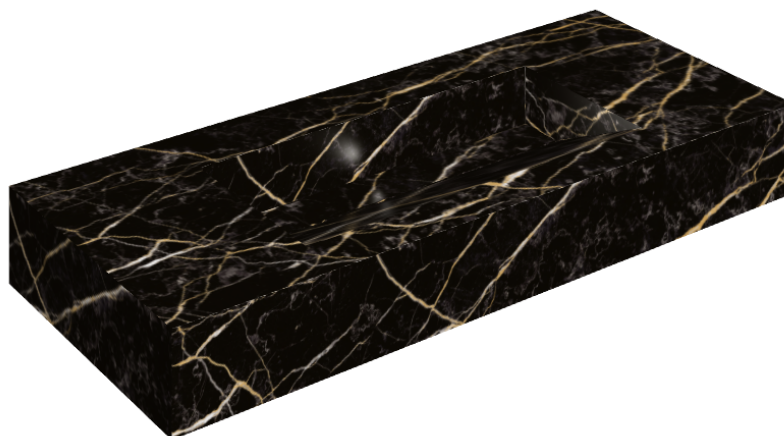

## Washbasin 120

Rivestimento del  
prodotto

Charme Extra Laurent  
Lux

I colori e le altre caratteristiche estetiche delle piastrelle presenti nelle illustrazioni presenti sul sito sono puramente indicativi. Guarda sempre i campioni di persona prima dell'acquisto.