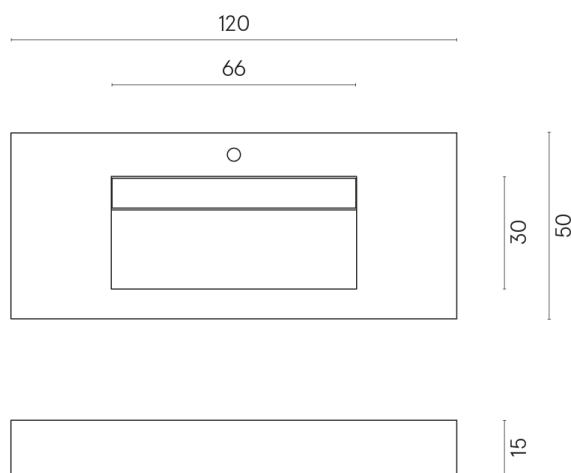

SCHEDA DI CONFIGURAZIONE

Cod. art.: 620810000012

Fly Evo

Washbasin 120

Rivestimento del
prodotto

Genesis Venus Cream
Matt

I colori e le altre caratteristiche estetiche delle piastrelle presenti nelle illustrazioni presenti sul sito sono puramente indicativi. Guarda sempre i campioni di persona prima dell'acquisto.