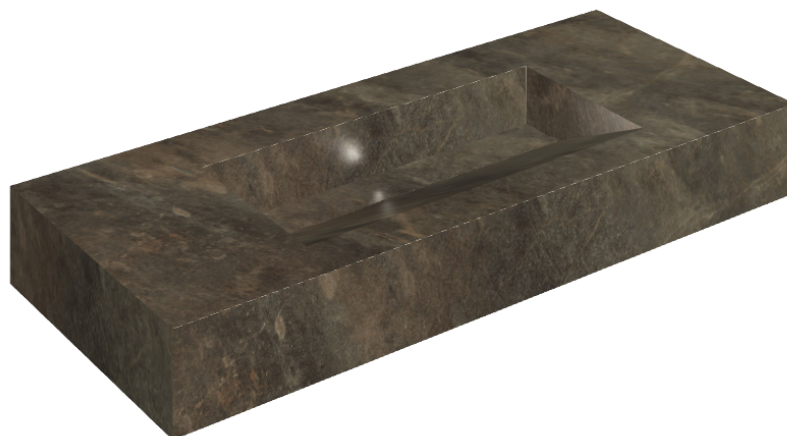

# Fly Evo

## Washbasin 120

Rivestimento del  
prodotto

Genesis Mercury  
Brown Matt

I colori e le altre caratteristiche estetiche delle piastrelle presenti nelle illustrazioni presenti sul sito sono puramente indicativi. Guarda sempre i campioni di persona prima dell'acquisto.