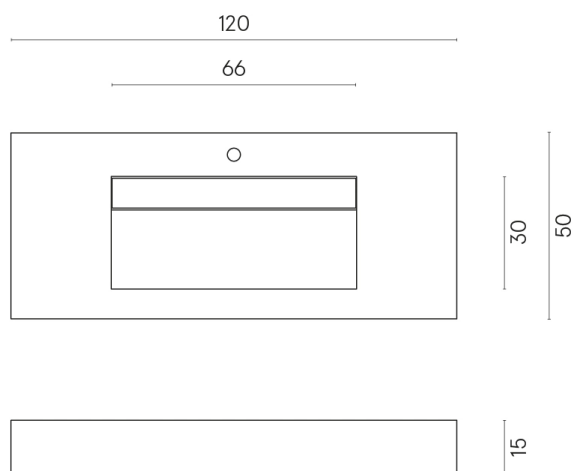

SCHEDA DI CONFIGURAZIONE

Cod. art.: 620810000012

Fly Evo

Washbasin 120

Rivestimento del
prodotto

Charme Evo Imperiale
Matt

I colori e le altre caratteristiche estetiche delle piastrelle presenti nelle illustrazioni presenti sul sito sono puramente indicativi. Guarda sempre i campioni di persona prima dell'acquisto.