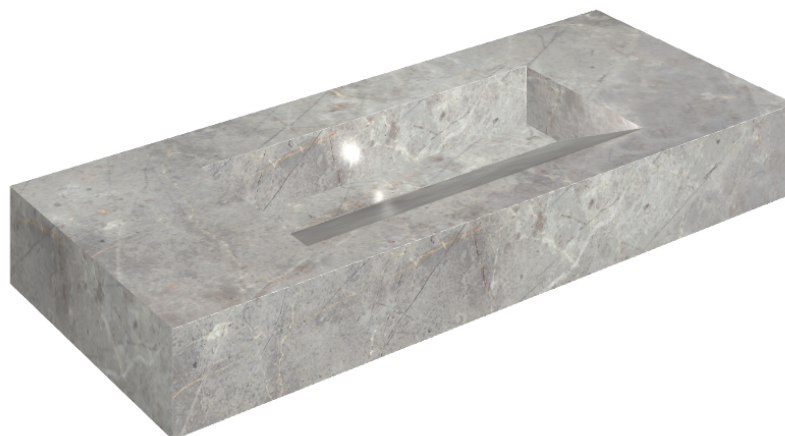

## Washbasin 120

Rivestimento del  
prodottoCharme Evo Imperiale  
Matt

I colori e le altre caratteristiche estetiche delle piastrelle presenti nelle illustrazioni presenti sul sito sono puramente indicativi. Guarda sempre i campioni di persona prima dell'acquisto.