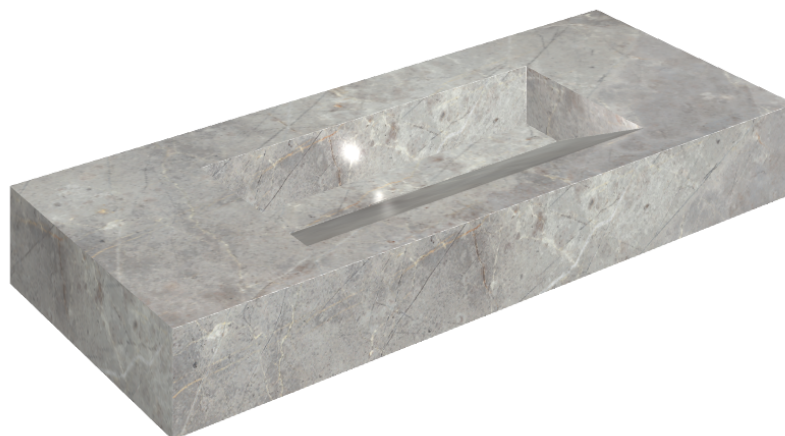

SCHEDA DI CONFIGURAZIONE

Cod. art.: 620810000012

Fly Evo

Washbasin 120

Rivestimento del
prodotto

Charme Evo Imperiale
Matt

I colori e le altre caratteristiche estetiche delle piastrelle presenti nelle illustrazioni presenti sul sito sono puramente indicativi. Guarda sempre i campioni di persona prima dell'acquisto.