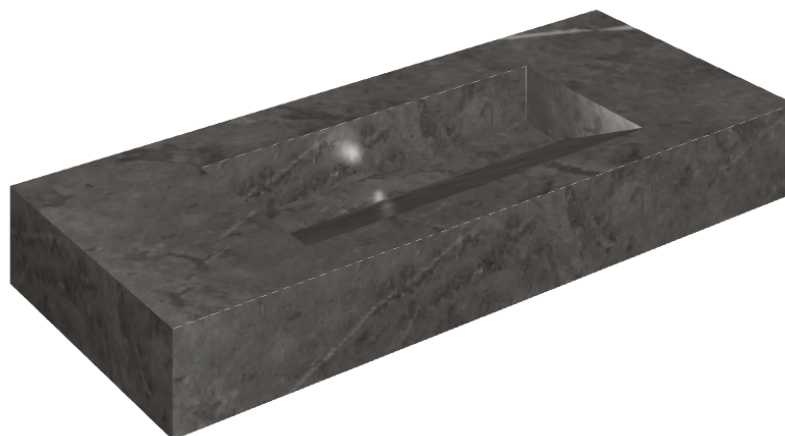

SCHEDA DI CONFIGURAZIONE

Cod. art.: 620810000012

Fly Evo

Washbasin 120

Rivestimento del
prodotto

Charme Evo Antracite
Matt

I colori e le altre caratteristiche estetiche delle piastrelle presenti nelle illustrazioni presenti sul sito sono puramente indicativi. Guarda sempre i campioni di persona prima dell'acquisto.