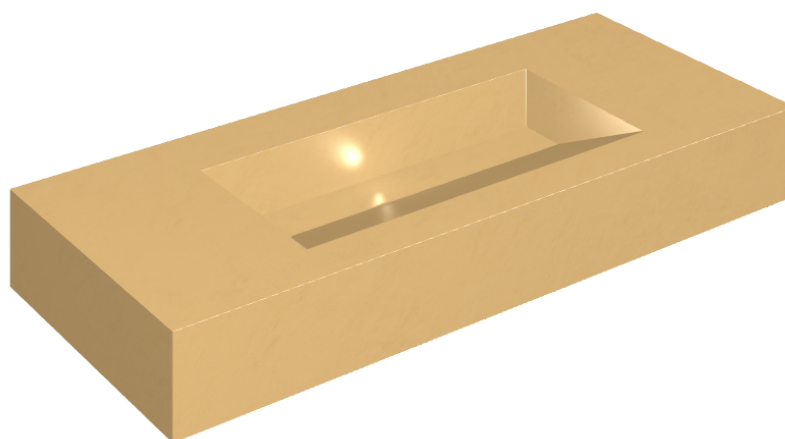

## Washbasin 120

Rivestimento del  
prodotto  
Surface Sun Honed  
Satin

I colori e le altre caratteristiche estetiche delle piastrelle presenti nelle illustrazioni presenti sul sito sono puramente indicativi. Guarda sempre i campioni di persona prima dell'acquisto.