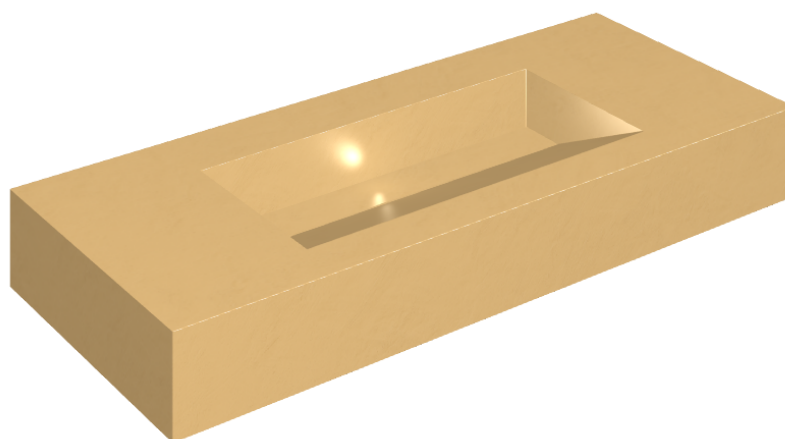

SCHEDA DI CONFIGURAZIONE

Cod. art.: 620810000012

Fly Evo

Washbasin 120

Rivestimento del
prodotto

Surface Sun Honed
Satin

I colori e le altre caratteristiche estetiche delle piastrelle presenti nelle illustrazioni presenti sul sito sono puramente indicativi. Guarda sempre i campioni di persona prima dell'acquisto.