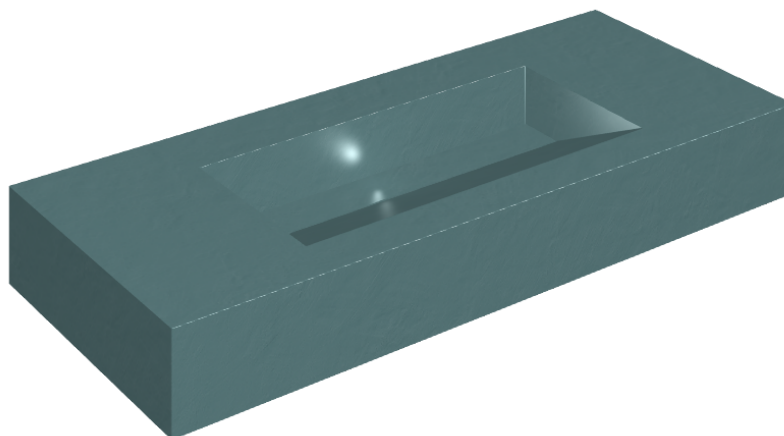

SCHEDA DI CONFIGURAZIONE

Cod. art.: 620810000012

Fly Evo

Washbasin 120

Rivestimento del
prodotto

Surface Ocean Honed
Satin

I colori e le altre caratteristiche estetiche delle piastrelle presenti nelle illustrazioni presenti sul sito sono puramente indicativi. Guarda sempre i campioni di persona prima dell'acquisto.