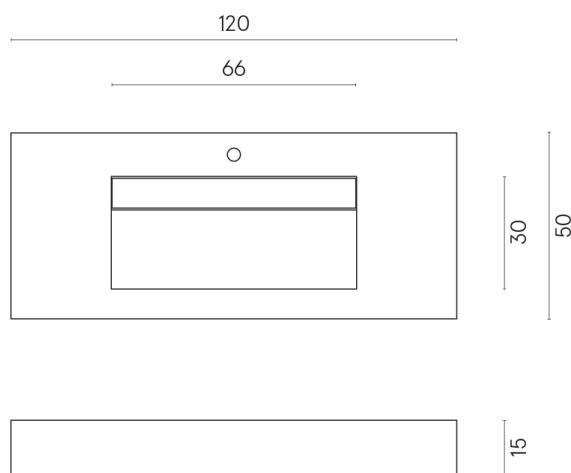

SCHEDA DI CONFIGURAZIONE

Cod. art.: 620810000012

Fly Evo

Washbasin 120

Rivestimento del
prodotto

Contempora Carbon
Matt

I colori e le altre caratteristiche estetiche delle piastrelle presenti nelle illustrazioni presenti sul sito sono puramente indicativi. Guarda sempre i campioni di persona prima dell'acquisto.