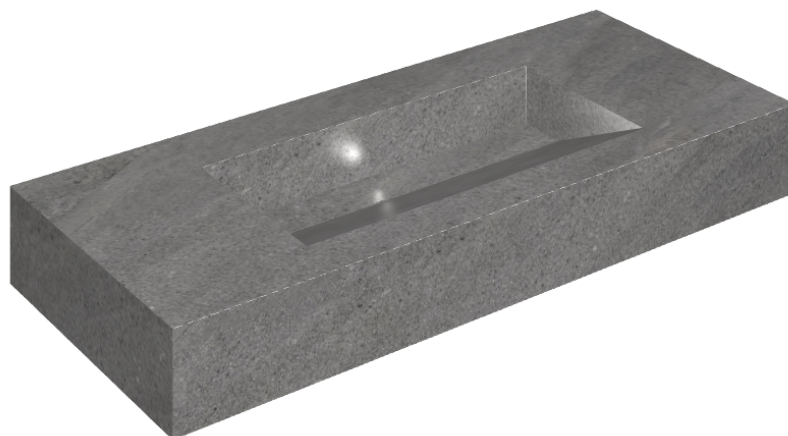

SCHEDA DI CONFIGURAZIONE

Cod. art.: 620810000012

Fly Evo

Washbasin 120

Rivestimento del
prodotto

Contempora Carbon
Matt

I colori e le altre caratteristiche estetiche delle piastrelle presenti nelle illustrazioni presenti sul sito sono puramente indicativi. Guarda sempre i campioni di persona prima dell'acquisto.