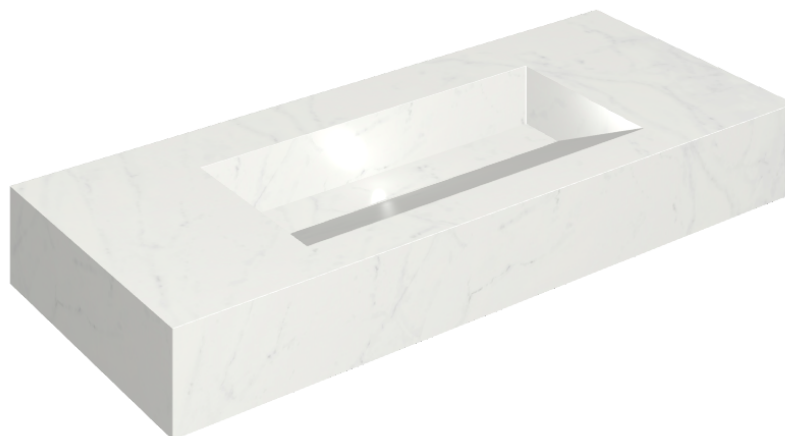

## Washbasin 120

Rivestimento del  
prodotto

Charme Deluxe  
Bianco Michelangelo  
Matt

I colori e le altre caratteristiche estetiche delle piastrelle presenti nelle illustrazioni presenti sul sito sono puramente indicativi. Guarda sempre i campioni di persona prima dell'acquisto.