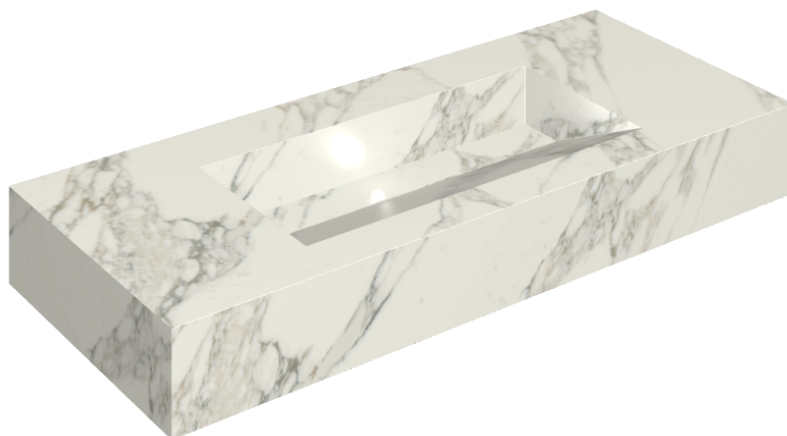

SCHEDA DI CONFIGURAZIONE

Cod. art.: 620810000012

Fly Evo

Washbasin 120

Rivestimento del
prodotto

Charme Deluxe
Arabescato White
Matt

I colori e le altre caratteristiche estetiche delle piastrelle presenti nelle illustrazioni presenti sul sito sono puramente indicativi. Guarda sempre i campioni di persona prima dell'acquisto.