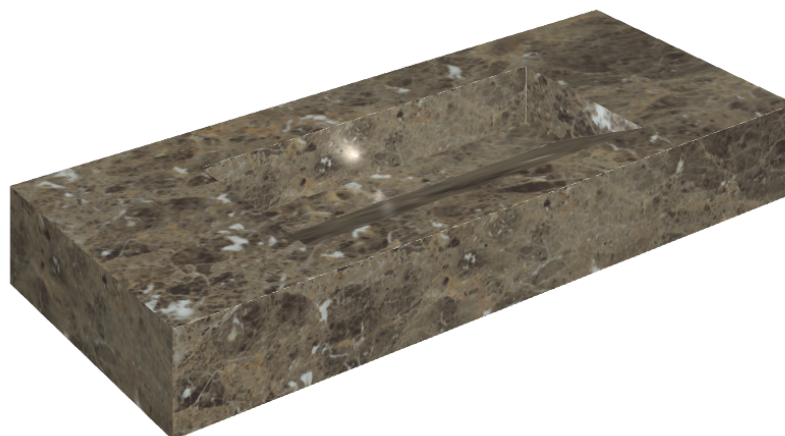

## Washbasin 120

Rivestimento del  
prodotto

Charme Deluxe  
Emperador Dark Matt

I colori e le altre caratteristiche estetiche delle piastrelle presenti nelle illustrazioni presenti sul sito sono puramente indicativi. Guarda sempre i campioni di persona prima dell'acquisto.