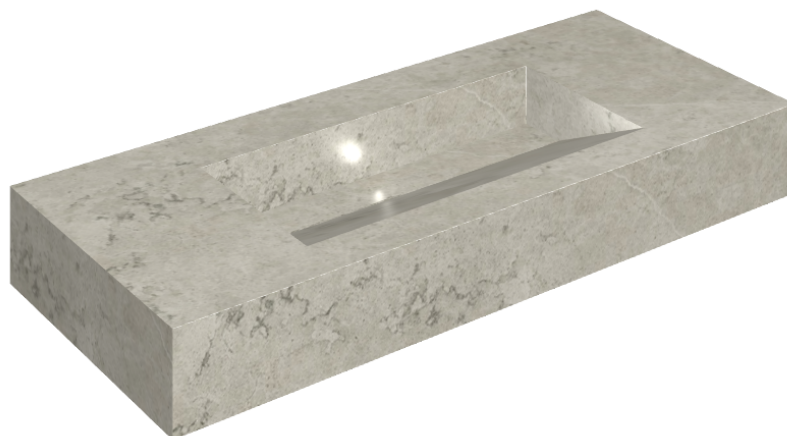

## Washbasin 120

Rivestimento del  
prodottoMetropolis Absolut  
Silver Matt

I colori e le altre caratteristiche estetiche delle piastrelle presenti nelle illustrazioni presenti sul sito sono puramente indicativi. Guarda sempre i campioni di persona prima dell'acquisto.