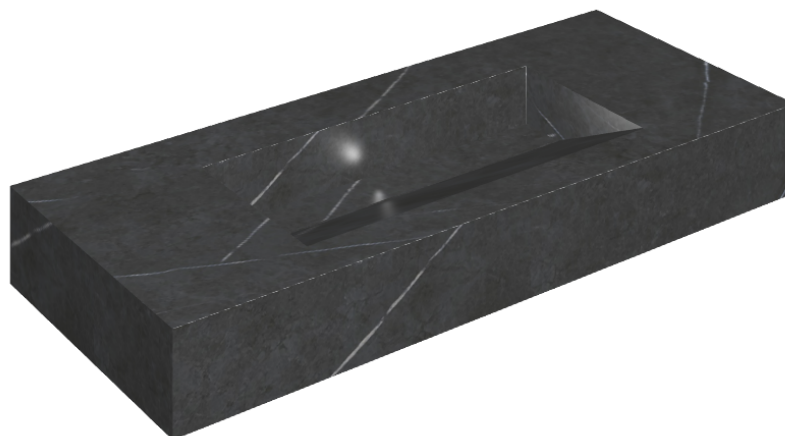

# Fly Evo

## Washbasin 120

Rivestimento del  
prodotto

Metropolis Imperial  
Black Matt

I colori e le altre caratteristiche estetiche delle piastrelle presenti nelle illustrazioni presenti sul sito sono puramente indicativi. Guarda sempre i campioni di persona prima dell'acquisto.