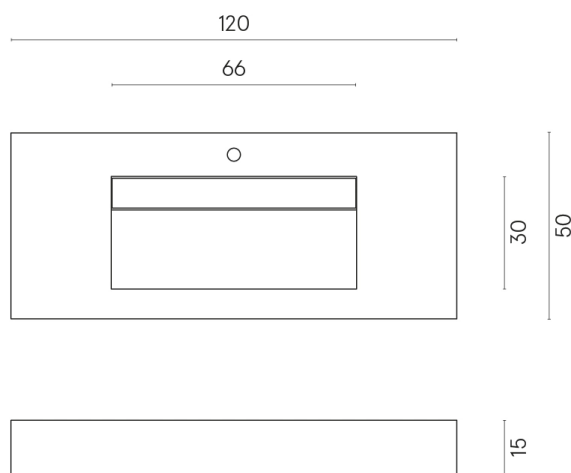

SCHEDA DI CONFIGURAZIONE

Cod. art.: 620810000012

Fly Evo

Washbasin 120

Rivestimento del
prodotto
Continuum Polar Matt

I colori e le altre caratteristiche estetiche delle piastrelle presenti nelle illustrazioni presenti sul sito sono puramente indicativi. Guarda sempre i campioni di persona prima dell'acquisto.