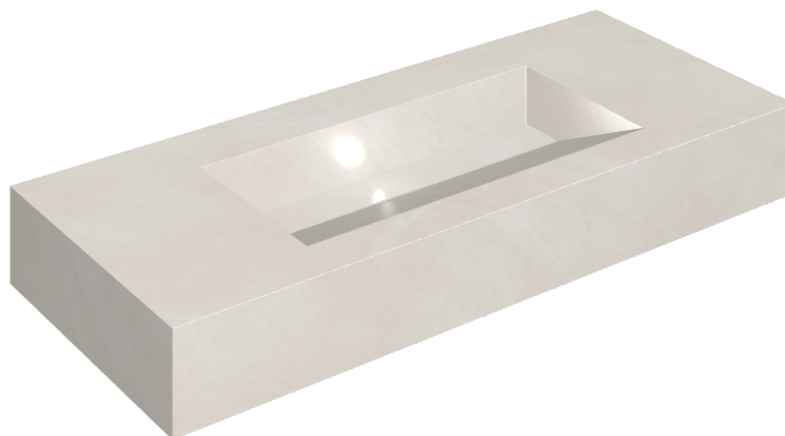

SCHEDA DI CONFIGURAZIONE

Cod. art.: 620810000012

Fly Evo

Washbasin 120

Rivestimento del
prodotto
Continuum Polar Matt

I colori e le altre caratteristiche estetiche delle piastrelle presenti nelle illustrazioni presenti sul sito sono puramente indicativi. Guarda sempre i campioni di persona prima dell'acquisto.