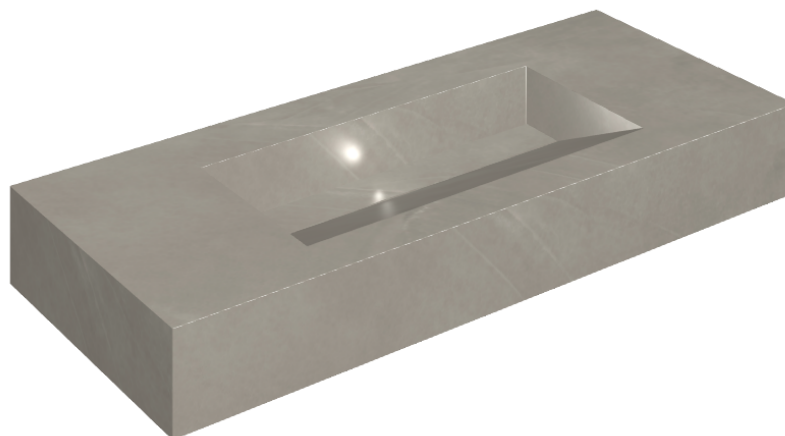

SCHEDA DI CONFIGURAZIONE

Cod. art.: 620810000012

Fly Evo

Washbasin 120

Rivestimento del
prodotto

Continuum Iron Matt

I colori e le altre caratteristiche estetiche delle piastrelle presenti nelle illustrazioni presenti sul sito sono puramente indicativi. Guarda sempre i campioni di persona prima dell'acquisto.