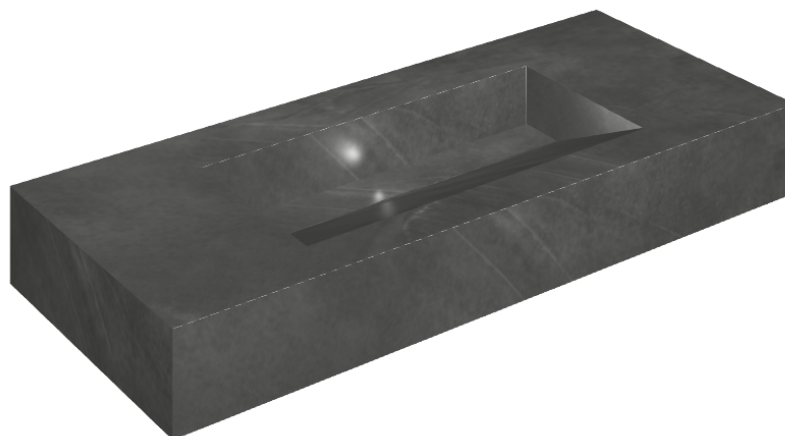

## Washbasin 120

Rivestimento del  
prodotto  
Continuum Petrol  
Matt

I colori e le altre caratteristiche estetiche delle piastrelle presenti nelle illustrazioni presenti sul sito sono puramente indicativi. Guarda sempre i campioni di persona prima dell'acquisto.