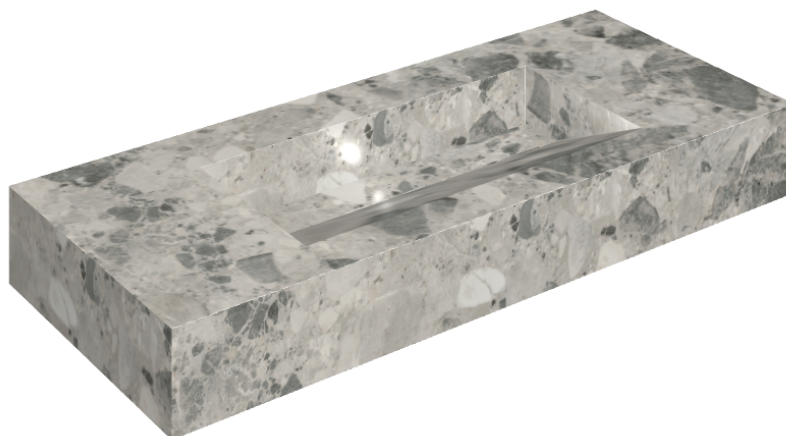

# Fly Evo

## Washbasin 120

Rivestimento del  
prodotto

Continuum Stone  
Grey Matt

I colori e le altre caratteristiche estetiche delle piastrelle presenti nelle illustrazioni presenti sul sito sono puramente indicativi. Guarda sempre i campioni di persona prima dell'acquisto.