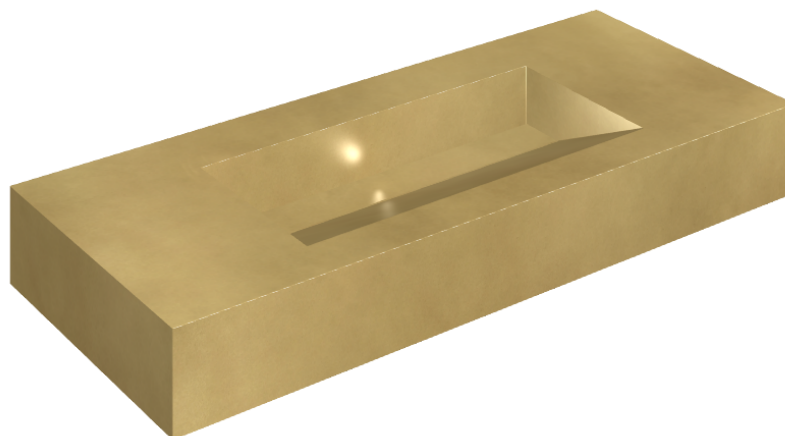

## Washbasin 120

Rivestimento del  
prodotto

Continuum Brass  
Gold Honed

I colori e le altre caratteristiche estetiche delle piastrelle presenti nelle illustrazioni presenti sul sito sono puramente indicativi. Guarda sempre i campioni di persona prima dell'acquisto.