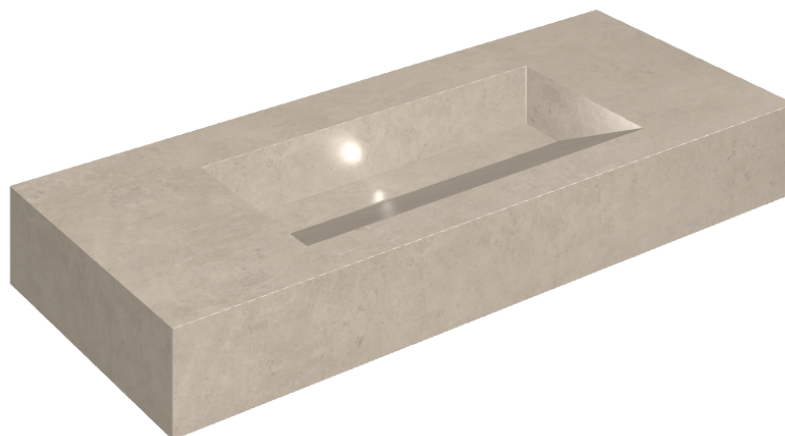

## Washbasin 120

Rivestimento del  
prodotto  
Eternum Cream Matt

I colori e le altre caratteristiche estetiche delle piastrelle presenti nelle illustrazioni presenti sul sito sono puramente indicativi. Guarda sempre i campioni di persona prima dell'acquisto.