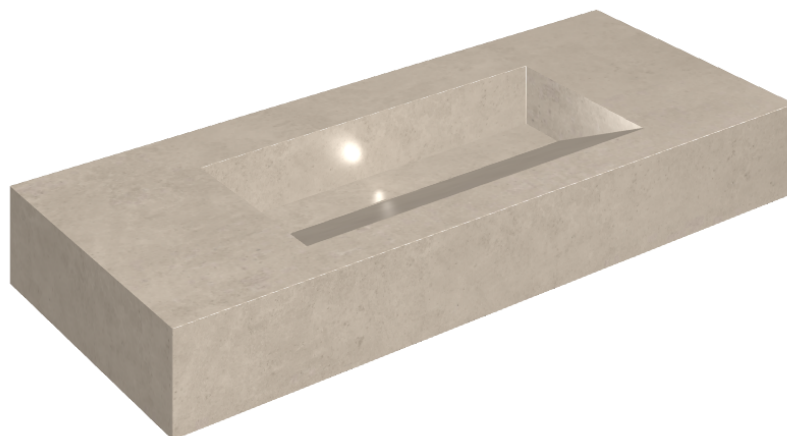

SCHEDA DI CONFIGURAZIONE

Cod. art.: 620810000012

Fly Evo

Washbasin 120

Rivestimento del
prodotto
Eternum Cream Matt

I colori e le altre caratteristiche estetiche delle piastrelle presenti nelle illustrazioni presenti sul sito sono puramente indicativi. Guarda sempre i campioni di persona prima dell'acquisto.