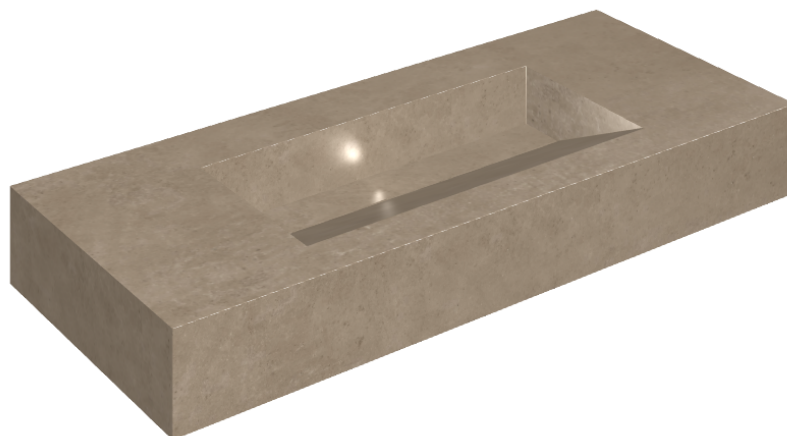

# Fly Evo

## Washbasin 120

Rivestimento del  
prodotto  
Eternum Gold Matt

I colori e le altre caratteristiche estetiche delle piastrelle presenti nelle illustrazioni presenti sul sito sono puramente indicativi. Guarda sempre i campioni di persona prima dell'acquisto.