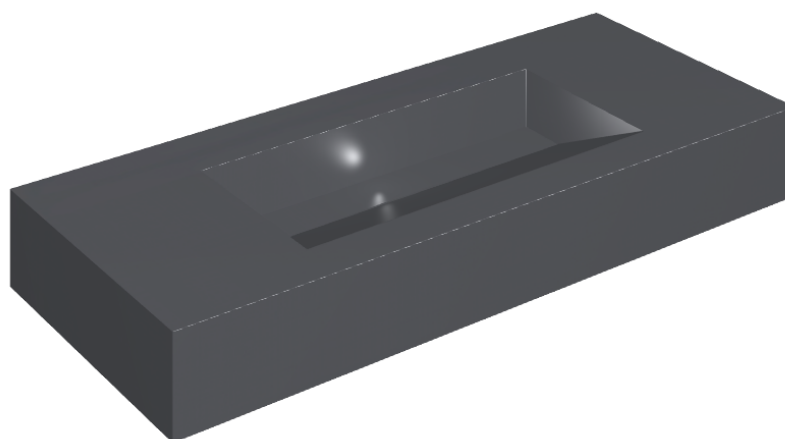

SCHEDA DI CONFIGURAZIONE

Cod. art.: 620810000012

Fly Evo

Washbasin 120

Rivestimento del
prodotto
Eternum Glass Avio
Lux

I colori e le altre caratteristiche estetiche delle piastrelle presenti nelle illustrazioni presenti sul sito sono puramente indicativi. Guarda sempre i campioni di persona prima dell'acquisto.