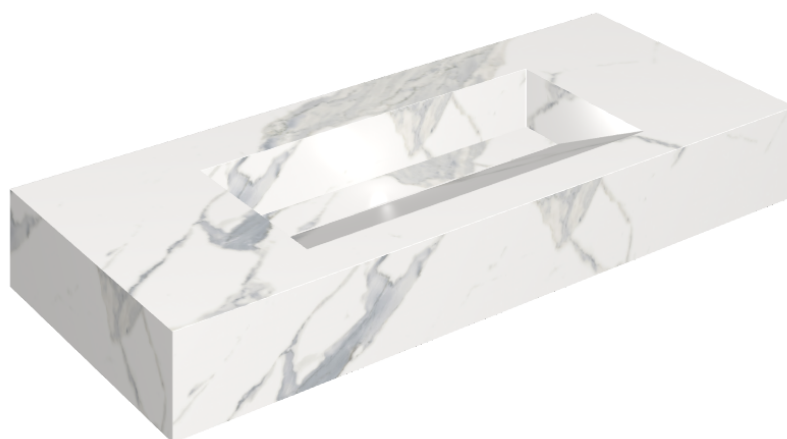

SCHEDA DI CONFIGURAZIONE

Cod. art.: 620810000012

Fly Evo

Washbasin 120

Rivestimento del
prodotto

Stellaris Statuario
White Matt

I colori e le altre caratteristiche estetiche delle piastrelle presenti nelle illustrazioni presenti sul sito sono puramente indicativi. Guarda sempre i campioni di persona prima dell'acquisto.