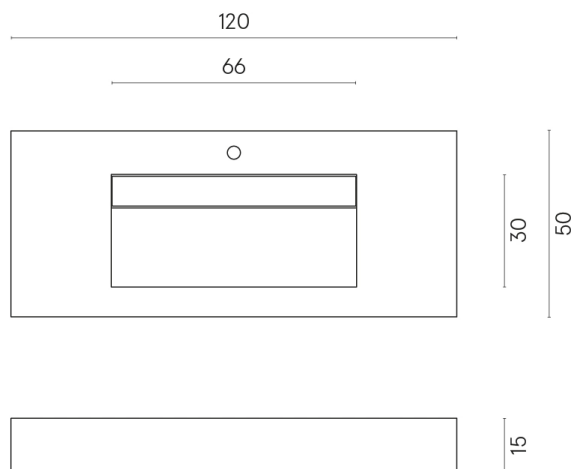

SCHEDA DI CONFIGURAZIONE

Cod. art.: 620810000012

Fly Evo

Washbasin 120

Rivestimento del
prodotto

Stellaris Calacatta
Gold Matt

I colori e le altre caratteristiche estetiche delle piastrelle presenti nelle illustrazioni presenti sul sito sono puramente indicativi. Guarda sempre i campioni di persona prima dell'acquisto.